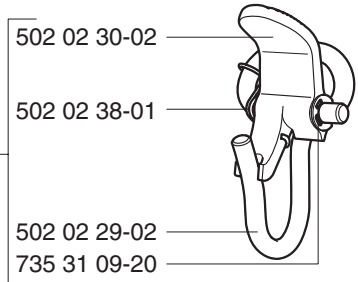

U Tillbehör
Accessories
Zubehöre
Accessoires
Accesorios
compl 531 00 92-08
compl 531 00 92-09 US